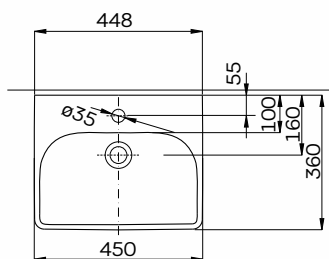

TRAFFIC

UMYWALKA MEBLOWA

Umywarka meblowa 45 cm
z otworem, z przelewem.

Numer: **L92145000**

Waga: 9,9 kg

Wymiary: 45 x 36 cm

Umywarka meblowa 45 cm
z otworem, z przelewem, z
powłoką Reflex Koło.

Numer: **L92145900**

Waga: 9,9 kg

Wymiary: 45 x 36 cm

Informacje dodatkowe:

Mocowana na śrubach.

Do kompletowania z szafką 89431,
89432, 89524, 89501, 89530.

Możliwość postawienia na blacie przy
zachowaniu montażu do ściany.