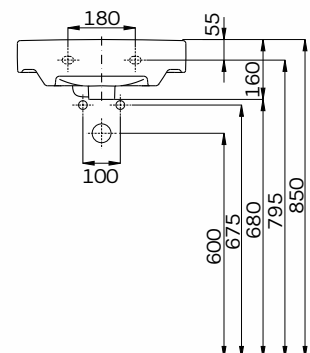

TRAFFIC

UMYWALKA MEBLOWA

Umywarka meblowa 45 cm
z otworem, z przelewem.

Numer: **L92145000**

Waga: 9,9 kg

Wymiary: 45 x 36 cm

Umywarka meblowa 45 cm
z otworem, z przelewem, z
powłoką Reflex Koło.

Numer: **L92145900**

Waga: 9,9 kg

Wymiary: 45 x 36 cm

Informacje dodatkowe:

Mocowana na śrubach.

Do kompletowania z szafką 89431,
89432, 89524, 89501, 89530.

Możliwość postawienia na blacie przy
zachowaniu montażu do ściany.